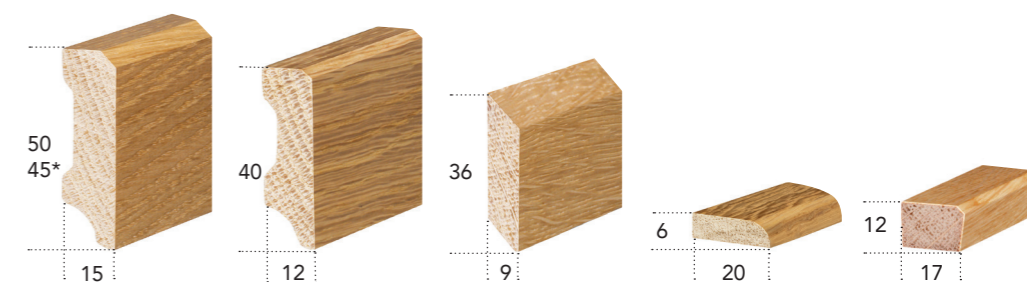

BAWART Sockelleisten

furniert

furniert Fixlänge 2500mm, 1 Bund 25lfm

massiv anfallende Produktionslängen, 1 Bund ca. 25lfm

Holzart/Oberfläche	furniert DF300 lackiert	furniert DF612 lackiert geölt	furniert DF412 lackiert geölt	furniert DF425 lackiert geölt	massiv SL700 lackiert geölt
Ahorn can.	•		•	•	
Bambus hell				•	•
Bambus dunkel					•
Buche ged.	•	•	•	•	•
Buche unged.					•
Buche weiß		•	•		•
Cabreuva braun				•	•
Eiche	•	•	•	•	•
Eiche DF440 (12x40)			•		
Eiche basecoat				•	
Eiche weiß				•	•
Räuchereiche			•	•	•
Esche	•	•	•	•	•
Fichte			•	•	
Iroko/Kambala					•
Jatoba					•
Kirsch ami.			•		
Lärche			•	•	
Merbau					•
Muiracatiara				•	•
Nuss ami.			•	•	•
Nuss heim.					•
Olive				•	•
Rüster heim.			•		
Sucupira				•	
Wenge				•	•
Trittschallvorlegeband weiß/schwarz per lfm lose					

Alle Preise in Euro pro lfm exkl. MwSt. / Farbdifferenzen zwischen Sockelleisten und Parkett können vorkommen!

BAWART Sockelleisten

massiv

anfallende Produktionslängen

1 Bund ca. 25lfm

Holzart/Oberfläche	massiv SL300 lackiert geölt	massiv SL120 lackiert geölt	massiv SW130 lackiert geölt	massiv SL620 lackiert geölt	massiv SL170 lackiert geölt
Afrormosia*	•	•		•	•
Ahorn can.				•	•
Ahorn heim.	•	•			
Akazie ged.				•	
Birke		•			
Birne ged.	•	•		•	•
Buche ged.	•	•		•	•
Buche unged.	•	•			
Buche weiß	•				
Cabreuva rot*	•	•		•	
Doussié*	•	•		•	•
Eiche	•	•	•	•	•
Eiche weiß			•		
Eiche stone			•		•
Eiche angeräuchert			•		•
Eiche angeräuchert weiß		•	•		
Räuchereiche		•	•	•	•
Esche	•	•		•	
Fichte	•	•		•	•
Iroko/Kambala*		•		•	
Kirsch ami.	•	•		•	
Kirsch heim.		•			
Lärche	•	•		•	•
Merbau*	•	•		•	
Nuss ami.	•			•	•
Nuss heim.*	•	•			
Rüster	•				
Sucupira*	•				
Teak*	•				
Wenge*	•	•		•	•
Trittschallvorlegeband weiß/schwarz per lfm lose					