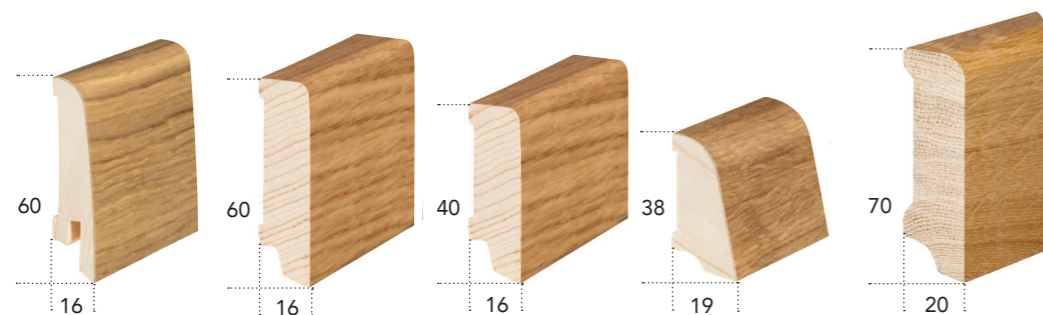

BAWART Sockelleisten

furniert

furniert Fixlänge 2500mm, 1 Bund 25lfm

massiv anfallende Produktionslängen, 1 Bund ca. 25lfm

Holzart/Oberfläche	furniert DF300 lackiert	furniert DF612 lackiert geölt	furniert DF412 lackiert geölt	furniert DF425 lackiert geölt	massiv SL700 lackiert geölt
Ahorn can.	•		•	•	
Bambus hell				•	•
Bambus dunkel					•
Buche ged.	•	•	•	•	•
Buche unged.					•
Buche weiß		•	•		•
Cabreuva braun				•	•
Eiche	•	•	•	•	•
Eiche DF440 (12x40)			•		
Eiche basecoat				•	
Eiche weiß				•	•
Räuchereiche			•	•	•
Esche	•	•	•	•	•
Fichte			•	•	
Iroko/Kambala					•
Jatoba					•
Kirsch ami.			•		
Lärche			•	•	
Merbau					•
Muiracatiara				•	•
Nuss ami.			•	•	•
Nuss heim.					•
Olive				•	•
Rüster heim.			•		
Sucupira				•	
Wenge				•	•
Trittschallvorlegeband weiß/schwarz per lfm lose					

Alle Preise in Euro pro lfm exkl. MwSt. / Farbdifferenzen zwischen Sockelleisten und Parkett können vorkommen!

BAWART Sockelleisten

massiv

anfallende Produktionslängen

1 Bund ca. 25lfm

Holzart/Oberfläche	massiv SL300 lackiert geölt	massiv SL120 lackiert geölt	massiv SW130 lackiert geölt	massiv SL620 lackiert geölt	massiv SL170 lackiert geölt
Afrormosia*	•	•		•	•
Ahorn can.				•	•
Ahorn heim.	•	•			
Akazie ged.				•	
Birke		•			
Birne ged.	•	•		•	•
Buche ged.	•	•		•	•
Buche unged.	•	•			
Buche weiß	•				
Cabreuva rot*	•	•		•	
Doussié*	•	•		•	•
Eiche	•	•	•	•	•
Eiche weiß			•		
Eiche stone			•		•
Eiche angeräuchert			•		•
Eiche angeräuchert weiß		•	•		
Räuchereiche		•	•	•	•
Esche	•	•		•	
Fichte	•	•		•	•
Iroko/Kambala*		•		•	
Kirsch ami.	•	•		•	
Kirsch heim.		•			
Lärche	•	•		•	•
Merbau*	•	•		•	
Nuss ami.	•			•	•
Nuss heim.*	•	•			
Rüster	•				
Sucupira*	•				
Teak*	•				
Wenge*	•	•		•	•
Trittschallvorlegeband weiß/schwarz per lfm lose					