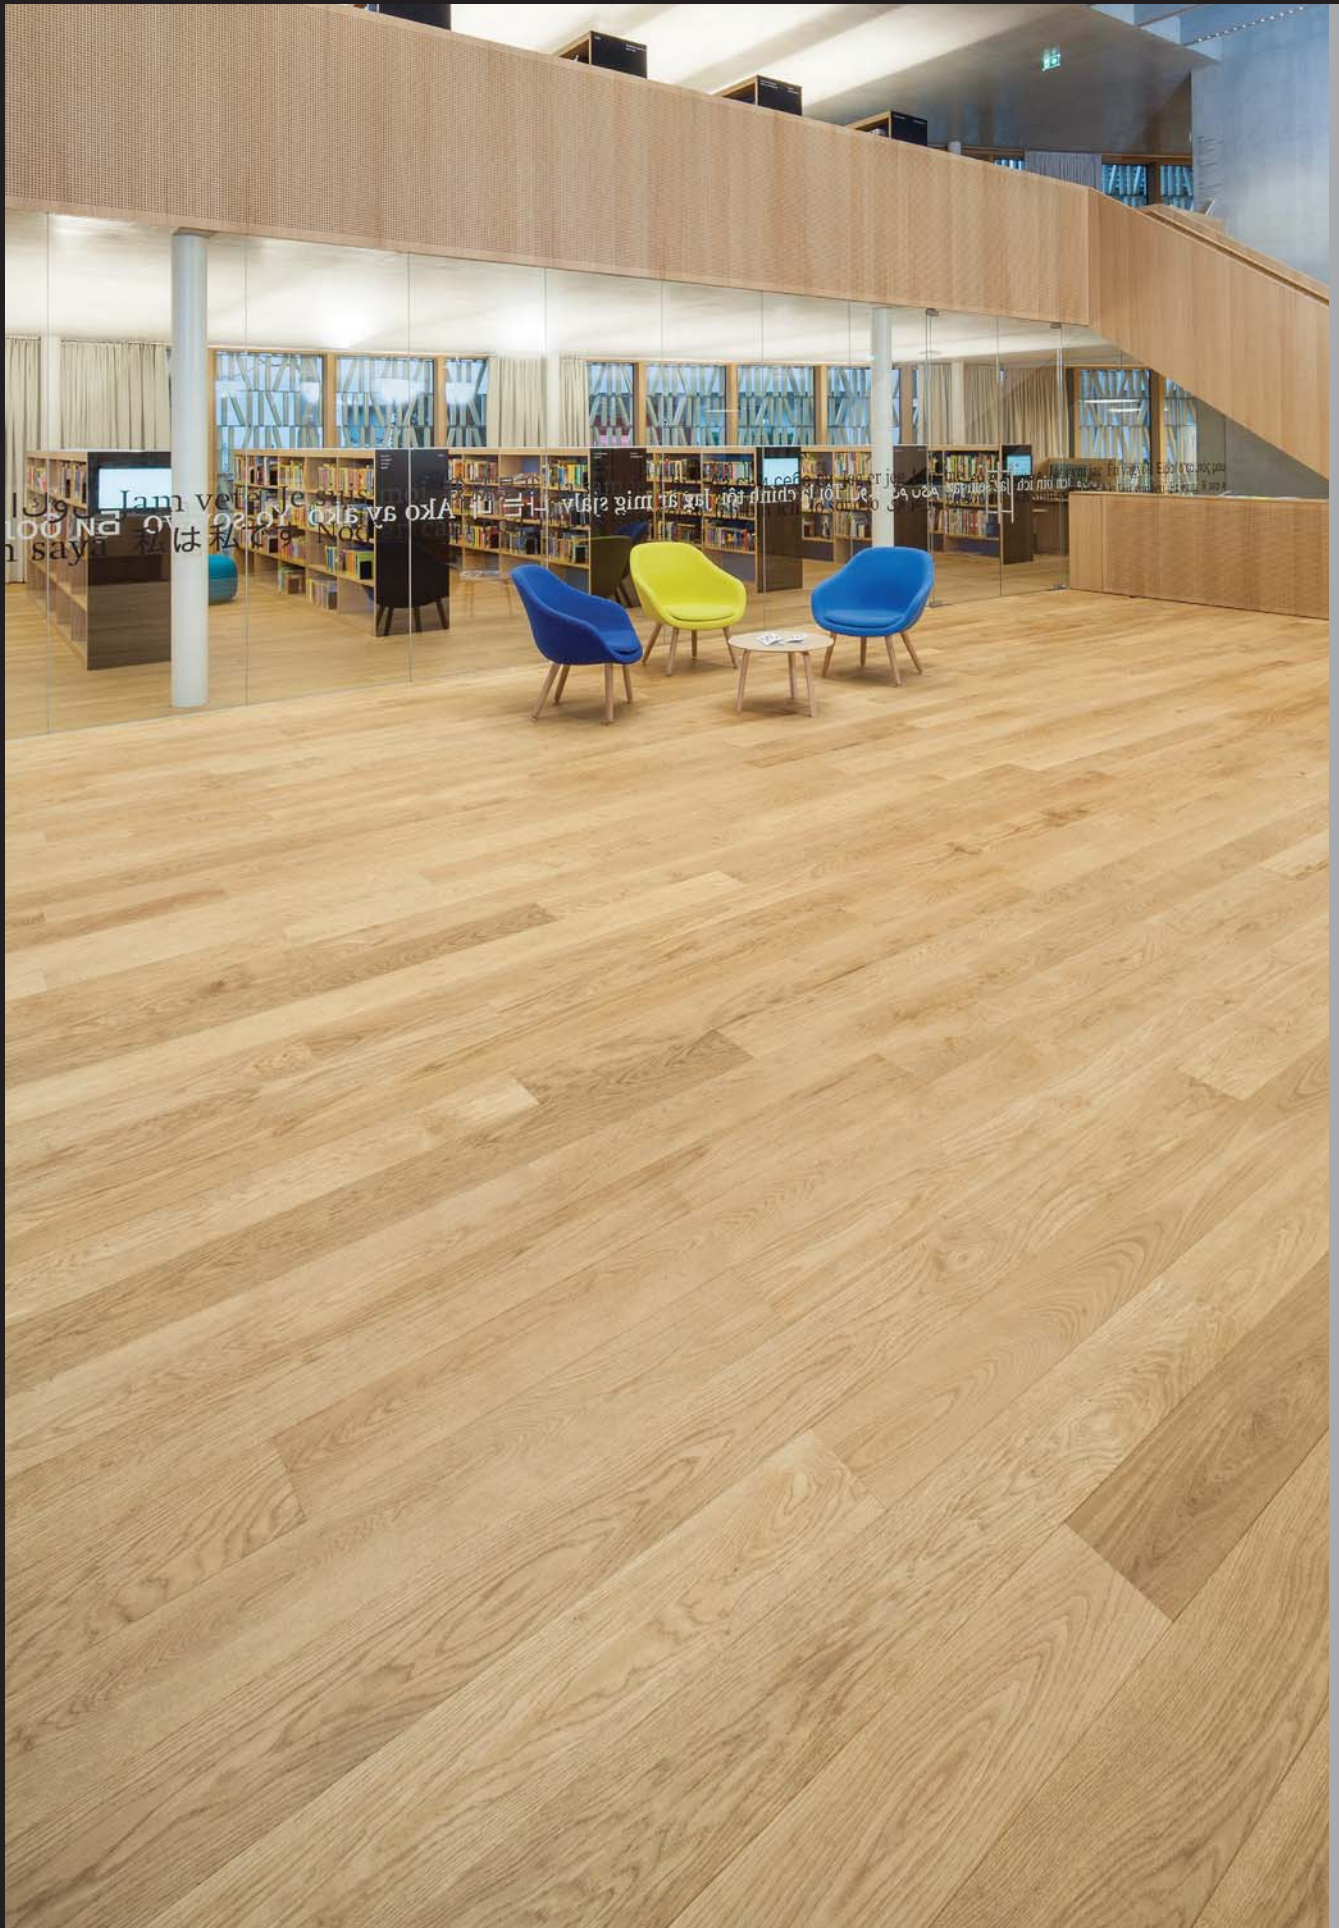

die neue Stadtbücherei in Dornbirn
- wichtige Bildungseinrichtung und wahrer Hingucker

umzingelt von Büchern und harmonischer Eiche

wichtige Bildungseinrichtung in Dornbirn erstrahlt neu

Die "alte" **Stadtbücherei Dornbirn**, eine wichtige Bildungs- und Kultureinrichtung der Stadt, stieß an ihre Grenzen. Das war die Geburtsstunde für den großzügigen Neubau, der unzählige Anforderungen erfüllt:

Wohlfühlen und Zusammenkommen:

Das ausgedehnte Erdgeschoss wirkt freundlich, gastlich und lädt ein - und ist somit perfekt für Kultur-Veranstaltungen geeignet. Unsere **Massiv Dielen** spielen dabei eine entscheidende Rolle. Die helle, harmonische Farbe der **natur geölten Eiche** und die **großzügige Landhausdielen-Dimension** sorgen dafür, dass sich die Kulturinteressierten im Gebäude wohlfühlen.