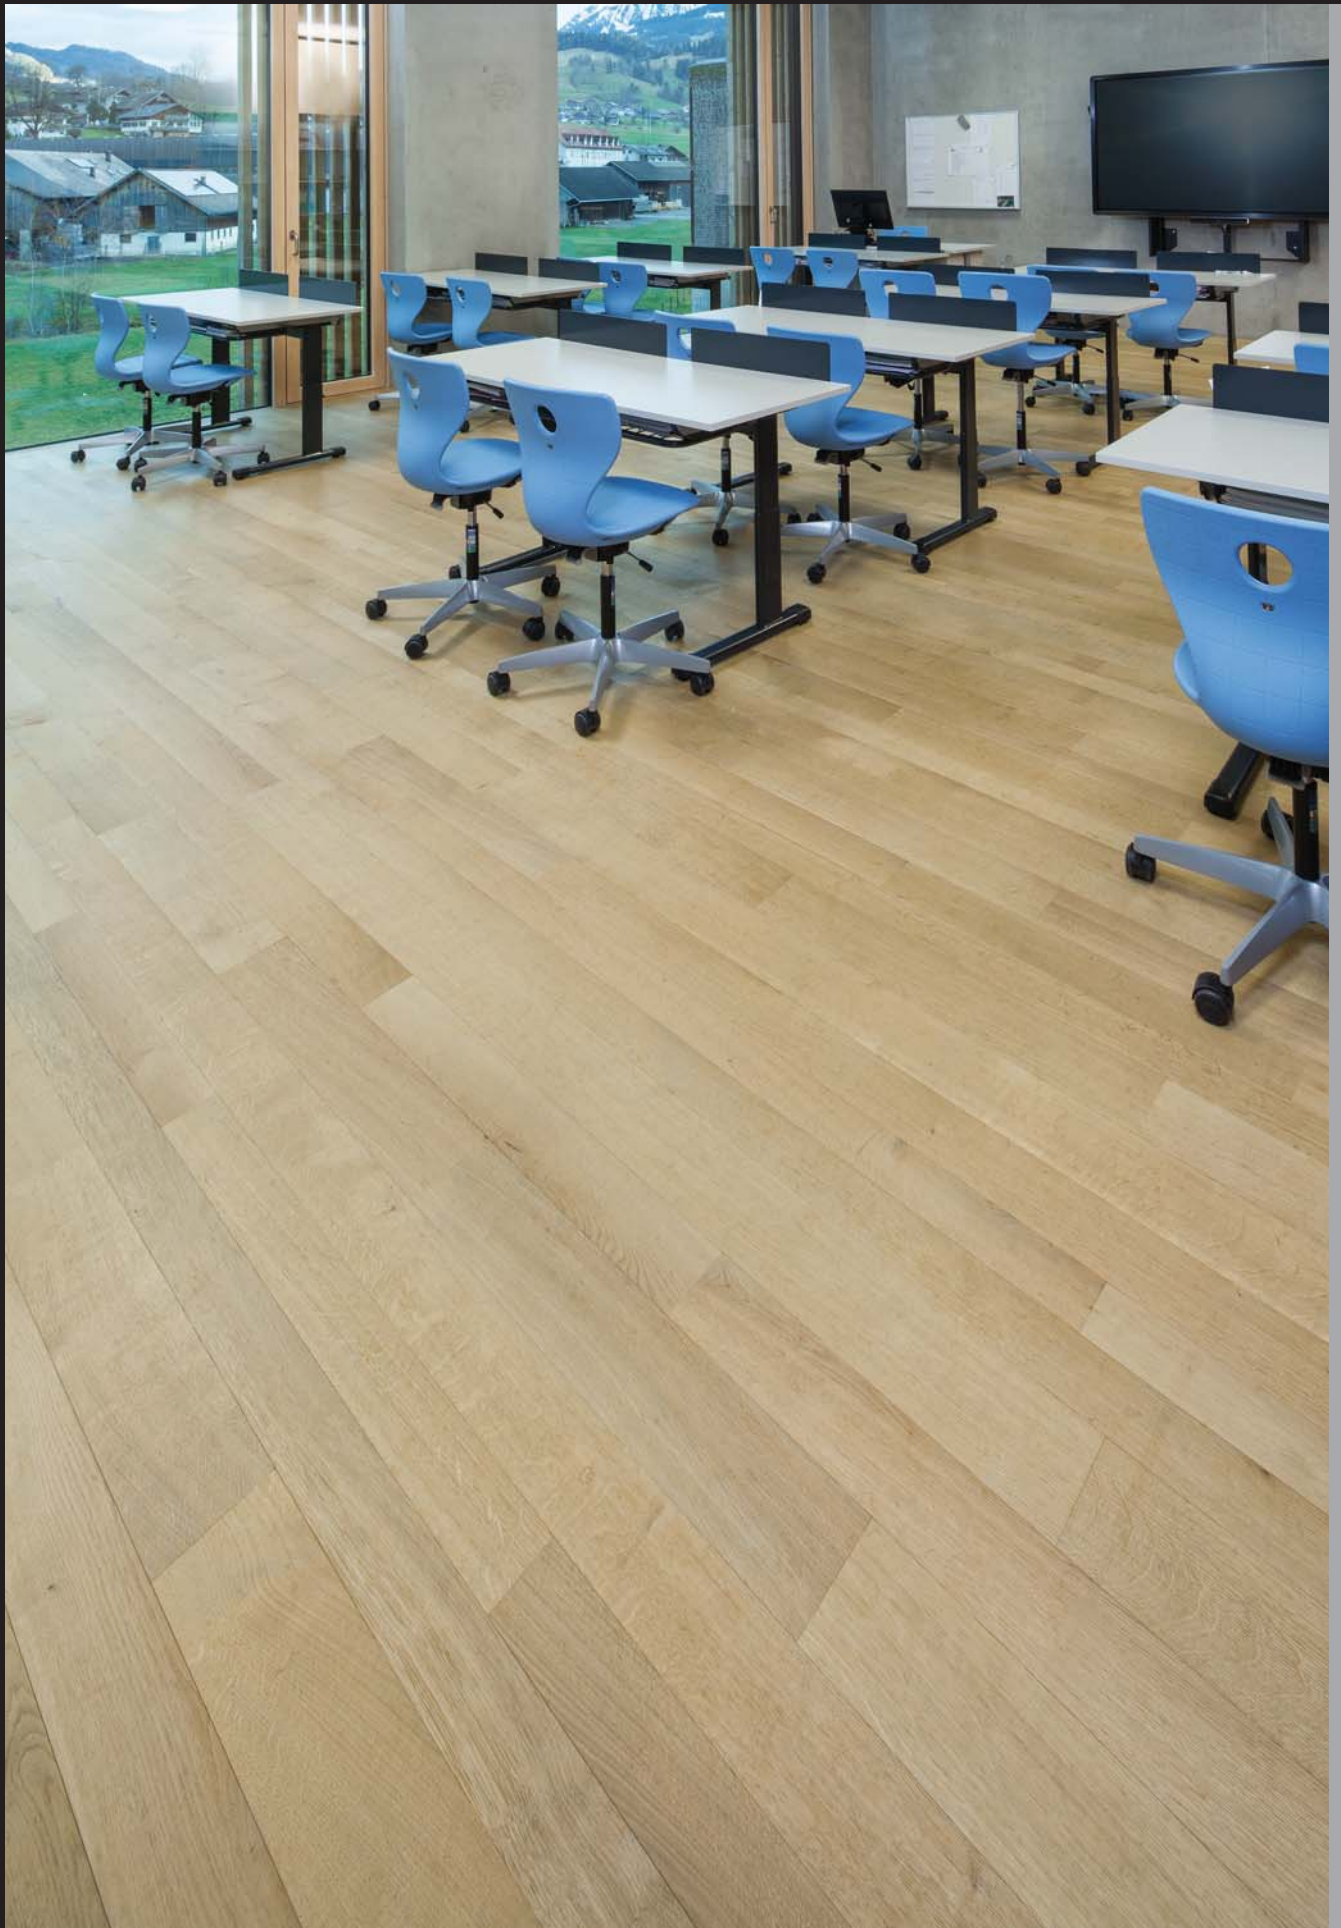

Lernen liegt im Trend - die neue Mittelschule Egg auch