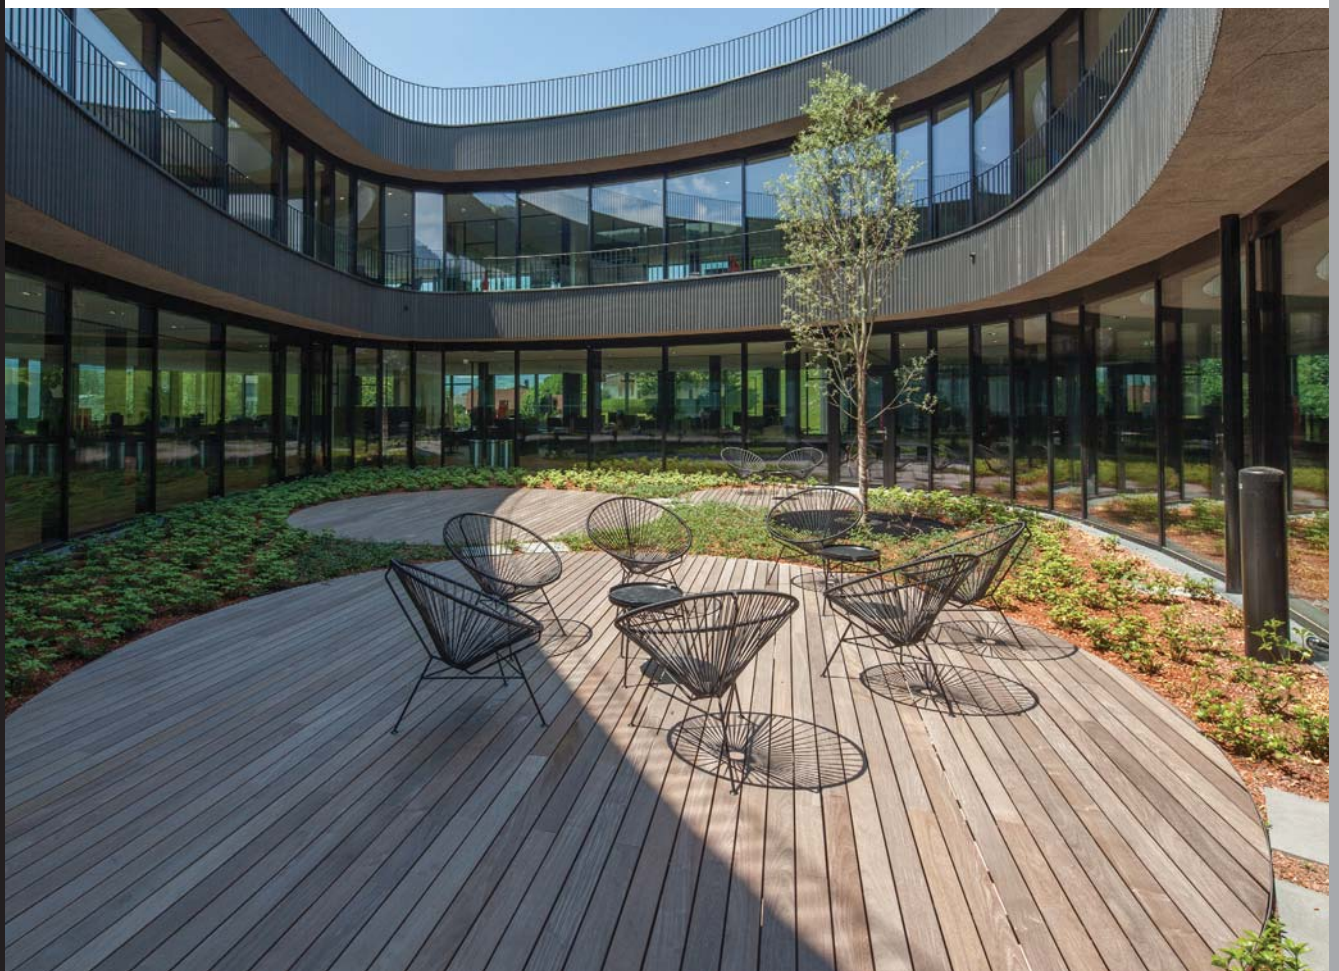

wenn ein Traditionsunternehmen in die Zukunft blickt

Der Götzner Entsorgungsspezialist **Loacker Recycling** darf bereits auf eine über 140-jährige Familientradition zurückblicken. Dass Loacker den Blick aber nicht nur auf die Vergangenheit, sondern vor allem auf die Zukunft richtet, beweist die 25 Millionen Euro Investition in das neue Verwaltungsgebäude.

Langfristiges Denken und Handeln ist somit wichtig und grundlegend - nicht nur bei der Unternehmensstrategie, sondern auch bei der Auswahl der Materialien beim Bau. Die **BAWART Terrassendielen** in der **Holzart Ipe/Lapacho**, welche bei der Gestaltung des Innenhofes Verwendung fanden, beeindruckten mit einer **sehr hohen Dauerhaftigkeit**. Nicht umsonst gehört Ipe/Lapacho der höchsten und besten Dauerhaftigkeitsklasse an - damit man über 20 Jahre hinaus Freude mit der Terrasse hat.

Im Innenbereich wird bei Loacker höchsten Wert auf eine angenehme, repräsentative Arbeits-Atmosphäre gelegt. Mit unserem **2schicht Parkett** in der **Holzart Eiche**, der **Oberfläche Wellness** und der **Farbe angeräuchert, weiß** wird diesen Wünschen Rechnung getragen.

Technische Details

Produkt	BAWART 2schicht Parkett L

Holzart	Eiche

Qualität	rustikal

Oberfläche	Wellness, angeräuchert, weiß geölt

Produkt	BAWART Terrassendielen

Holzart	Ipe/Lapacho

Oberfläche	gehobelt, gerundet, roh