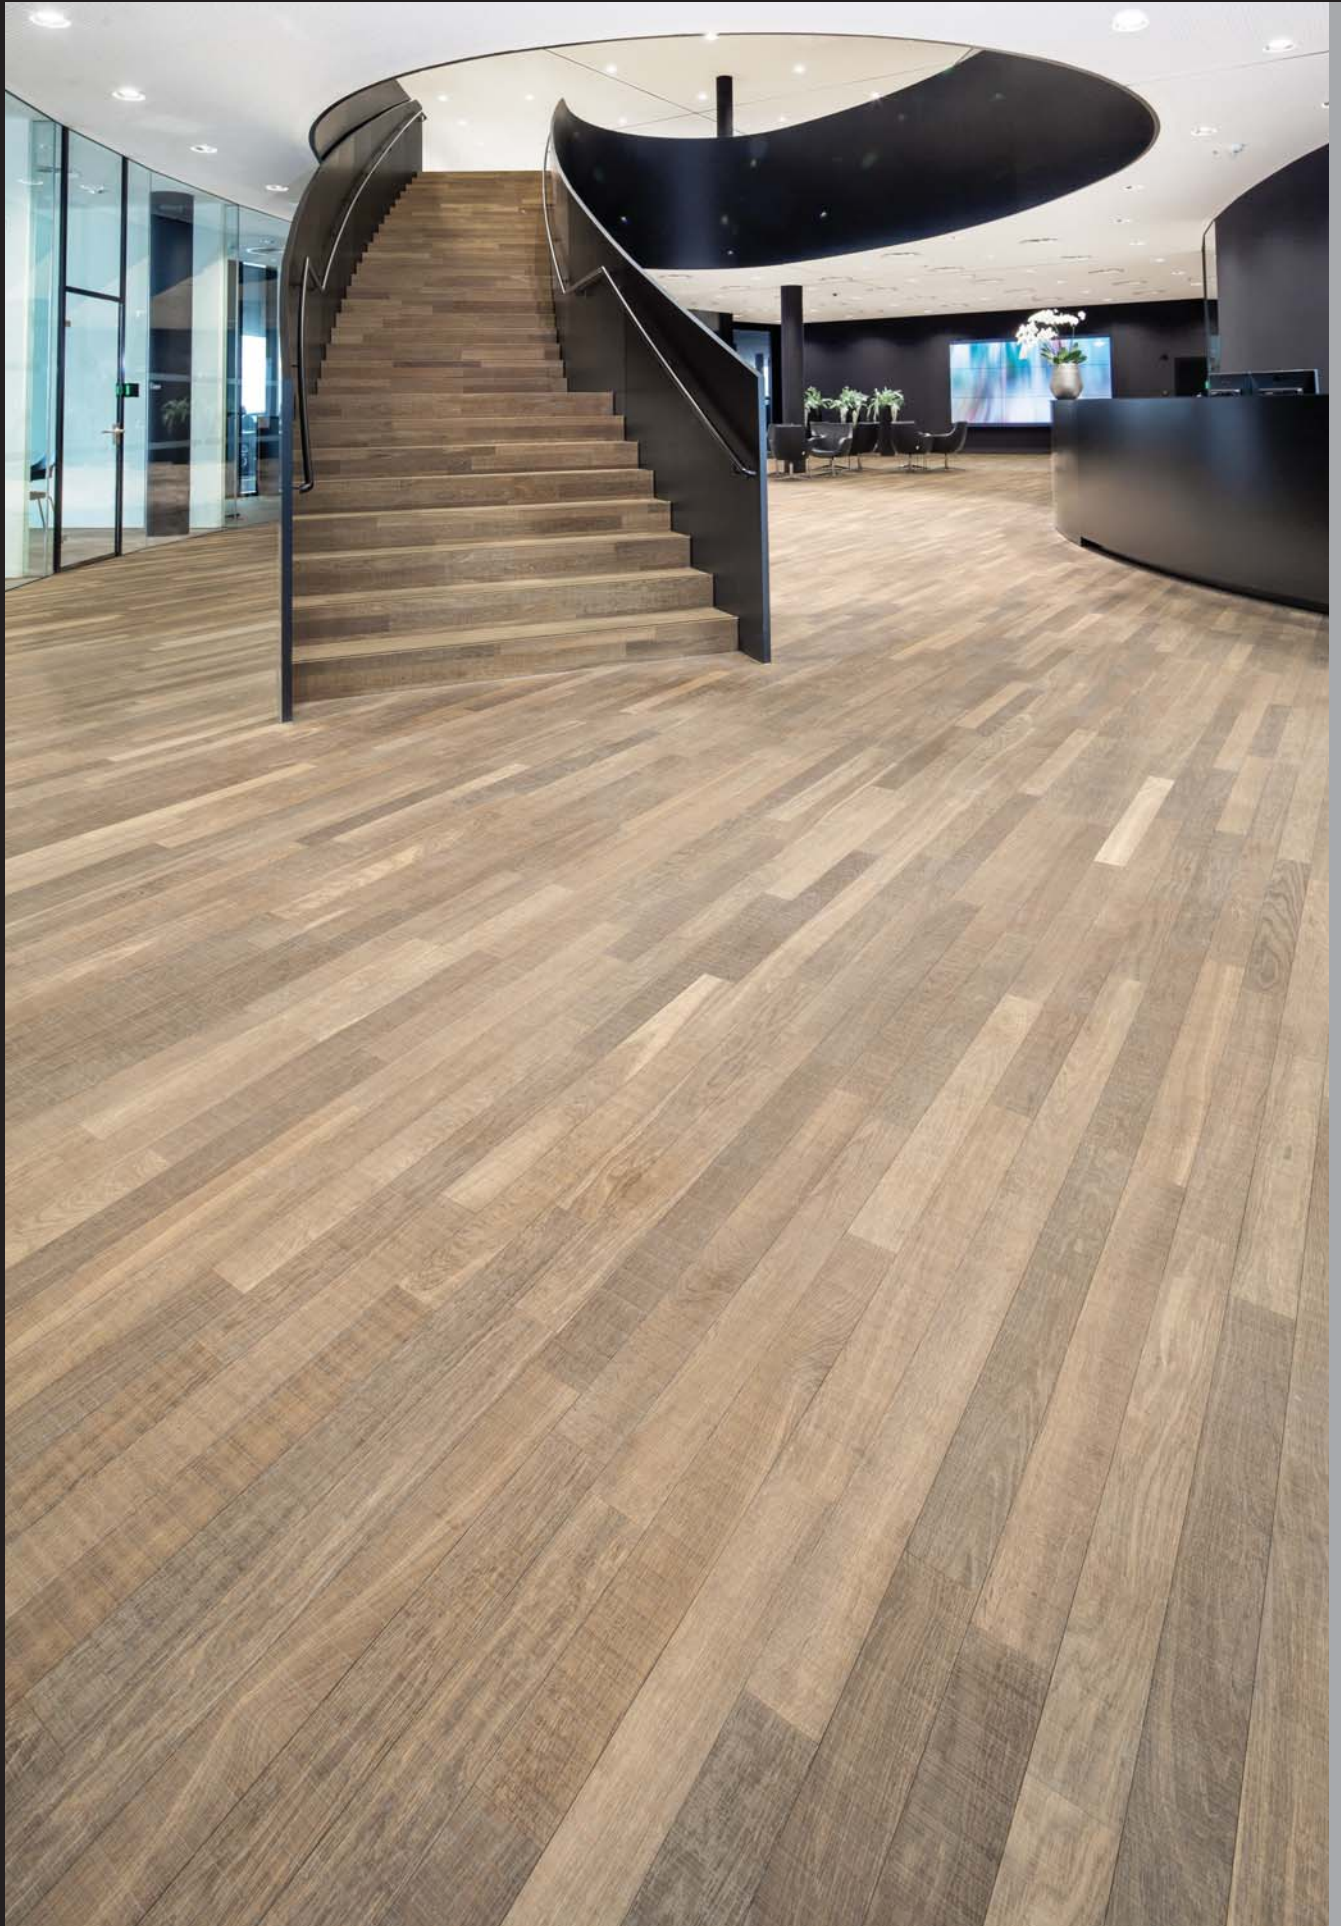

Parkett im Empfangsraum?
Unschlagbar haltbar. Und repräsentativ sowieso.