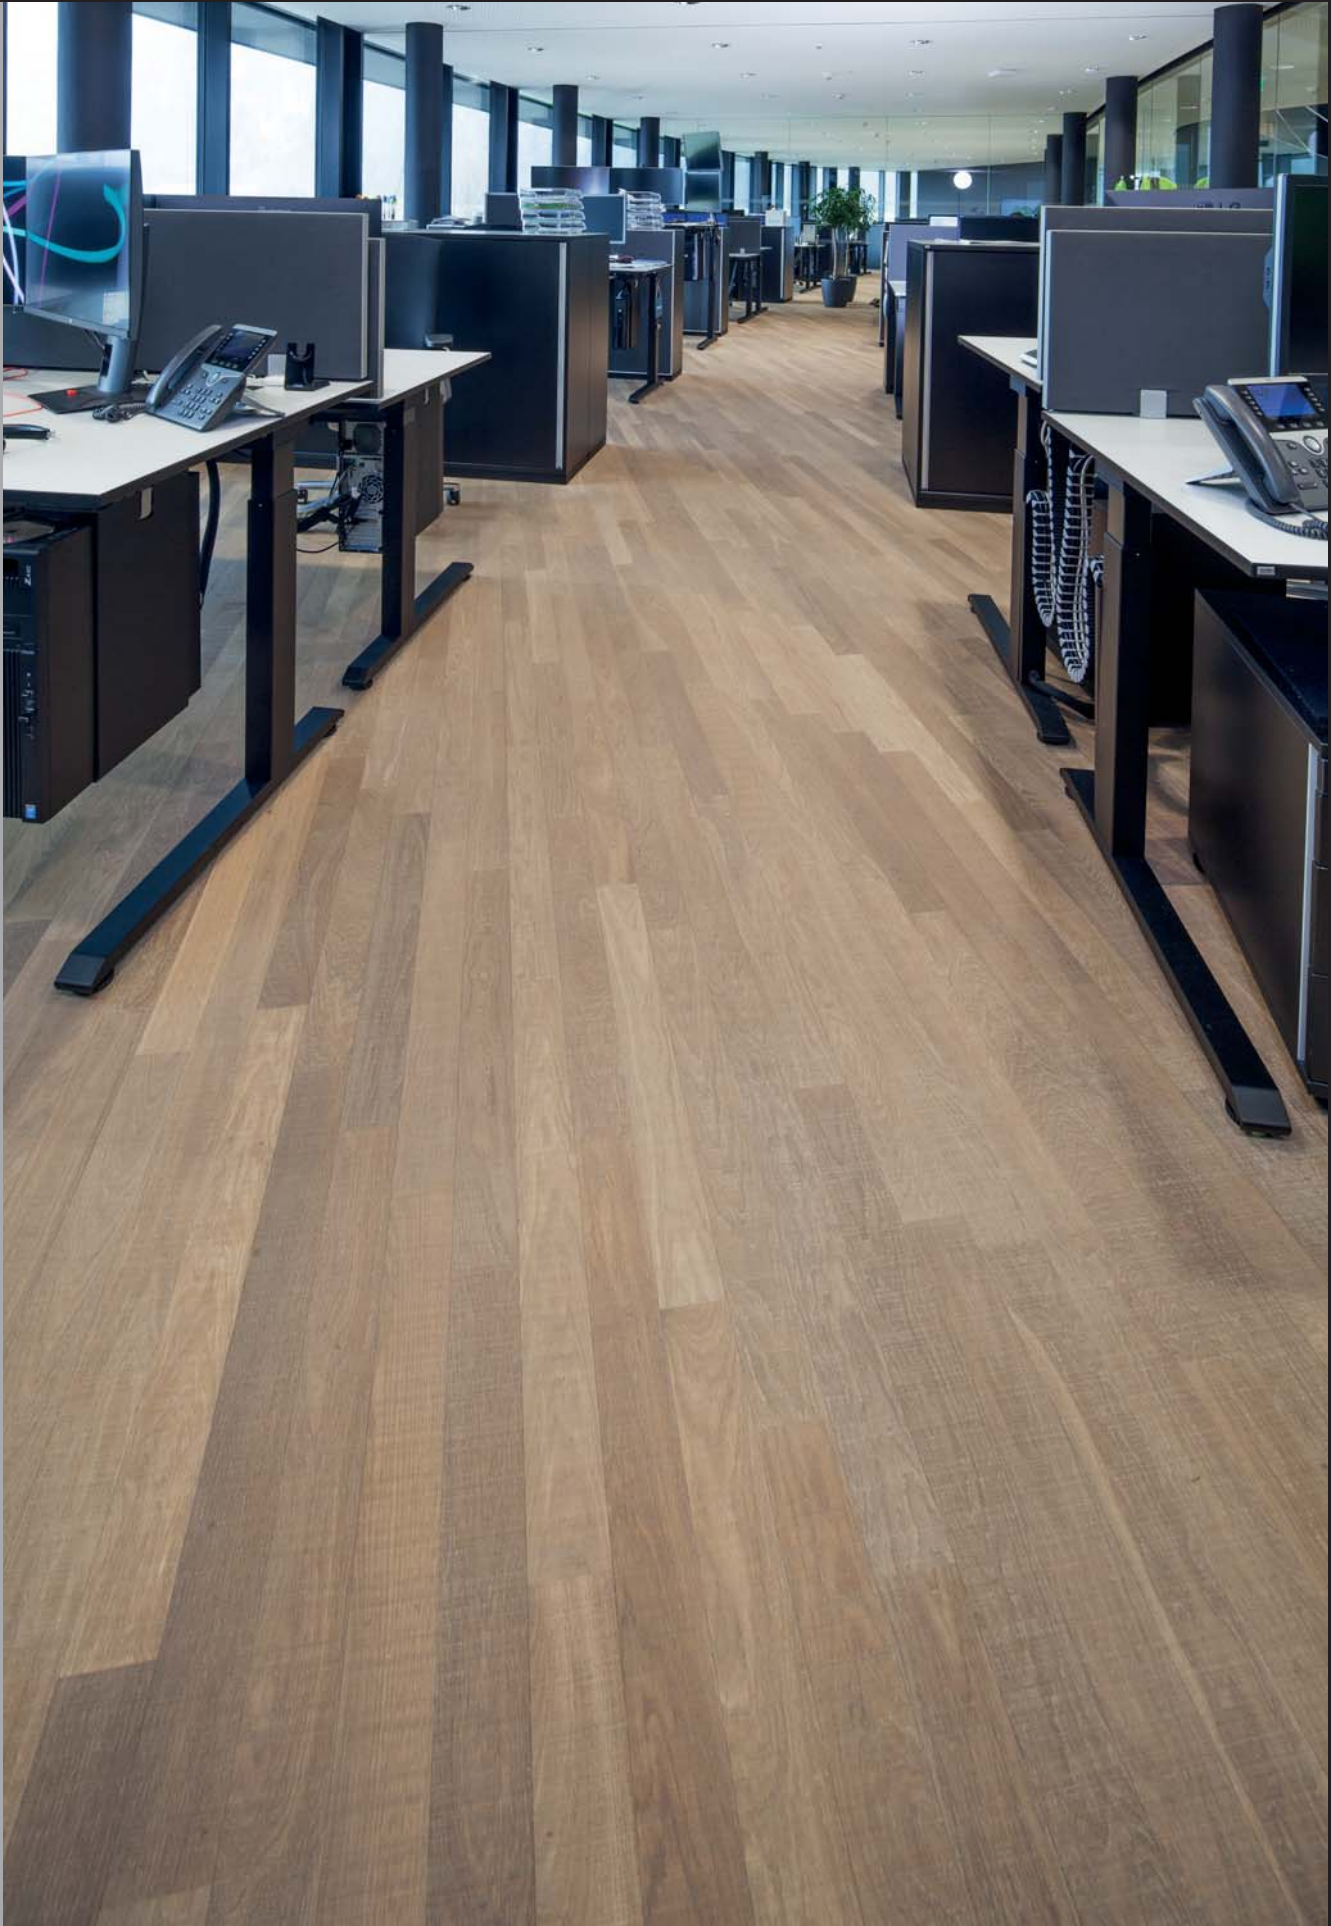

Wellness-Gefühl im Büro