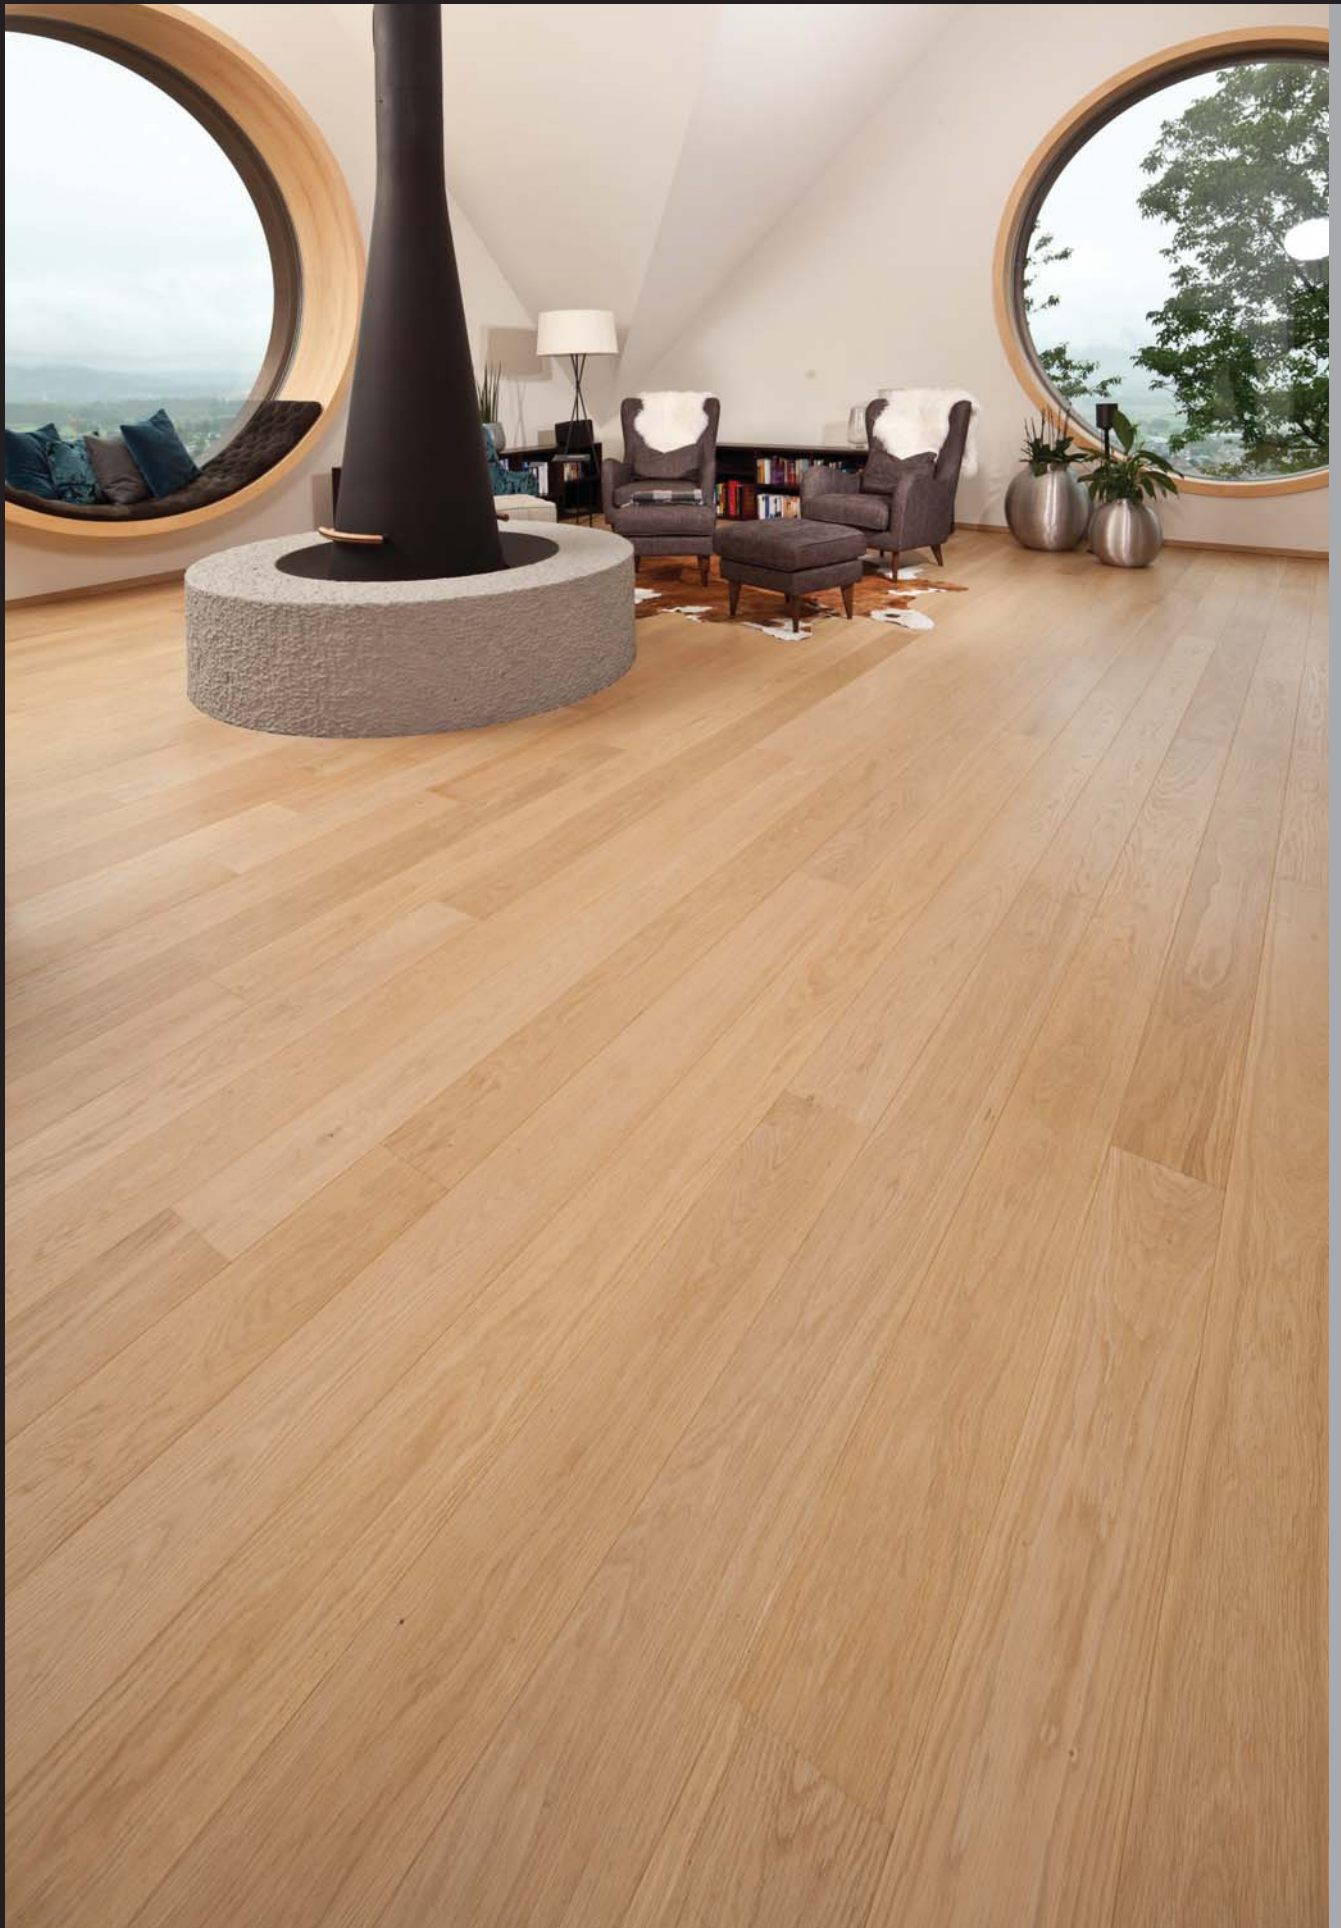

So viel Exklusivität!