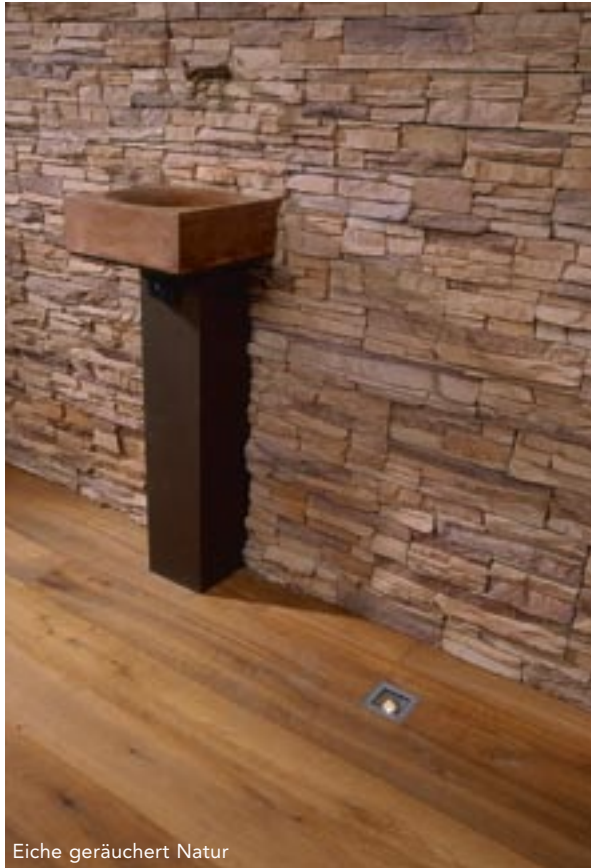

Atmosphäre pur

Eiche geräuchert Weiss

Der Alte

# Strapazierfähig, vielseitig und edel

Eiche geräuchert Natur

Eiche Natur Weiss

Eiche geräuchert Natur

Eiche Natur

Eleganz durch Kombination von Alt und Neu

Bawart Alt Dielen - lassen sich vielseitig einsetzen und erzielen in allen Räumen, ob Privatwohnraum, Gästezimmer, Lokale etc. immer ihre Wirkung.

Speziell entwickelte Färbe- und Alterungsverfahren ohne Chemie ermöglichen es, rustikalen Eichendielen auf natürliche Art eine sichtbare Alterung zu verleihen. Sie erhalten dadurch immer eine eigene Atmosphäre, welche je nach Einsatzbereich Eleganz, Wohnlichkeit und Wärme ausstrahlt. Unsere Alt Dielen sind in Naturton, geräuchert und mit einer Patina versehen lieferbar. Je nach Ausführung und Farbgebung, ist der Alterungseffekt unterschiedlich stark ausgeprägt bzw. sichtbar.